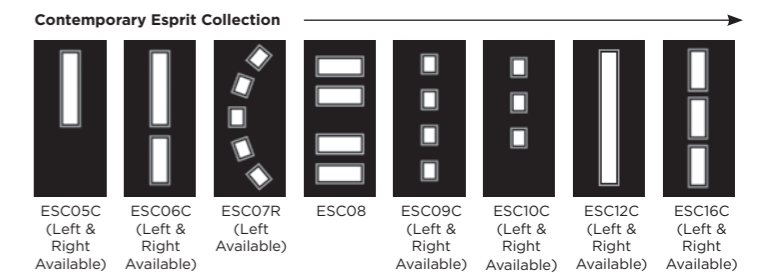

Contemporary Door Collection